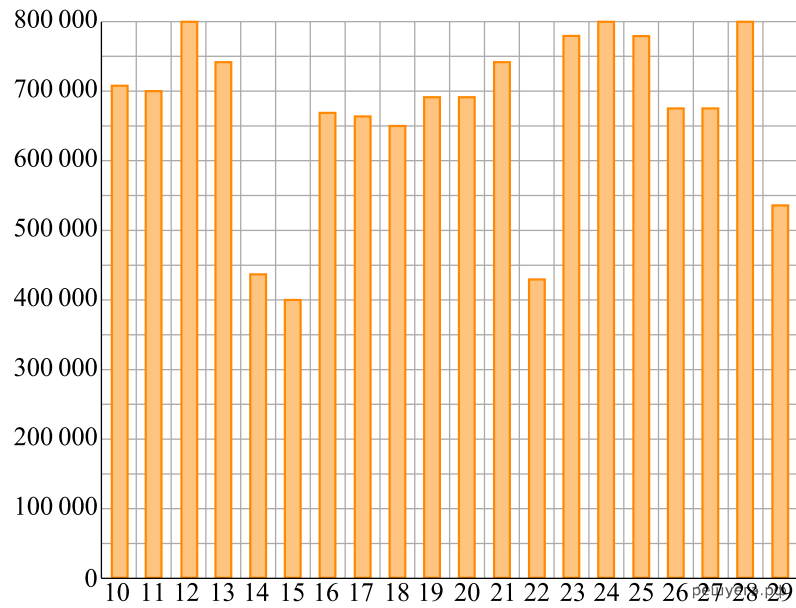

На диаграмме показано количество посетителей сайта РИА Новости во все дни с 10 по 29 ноября 2009 года. По горизонтали указываются дни месяца, по вертикали — количество посетителей сайта за данный день.

Определите по диаграмме, каково наименьшее суточное количество посетителей сайта РИА Новости в период с 16 по 21 ноября.