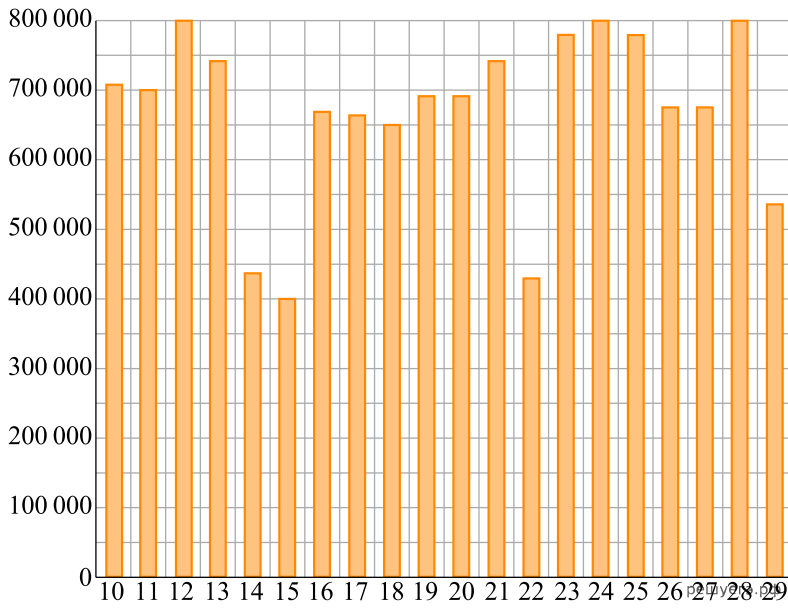

На диаграмме показано количество посетителей сайта РИА Новости во все дни с 10 по 29 ноября 2009 года. По горизонтали указываются дни месяца, по вертикали — количество посетителей сайта за данный день.

Определите по диаграмме, каково наименьшее суточное количество посетителей сайта РИА Новости в период с 16 по 21 ноября.